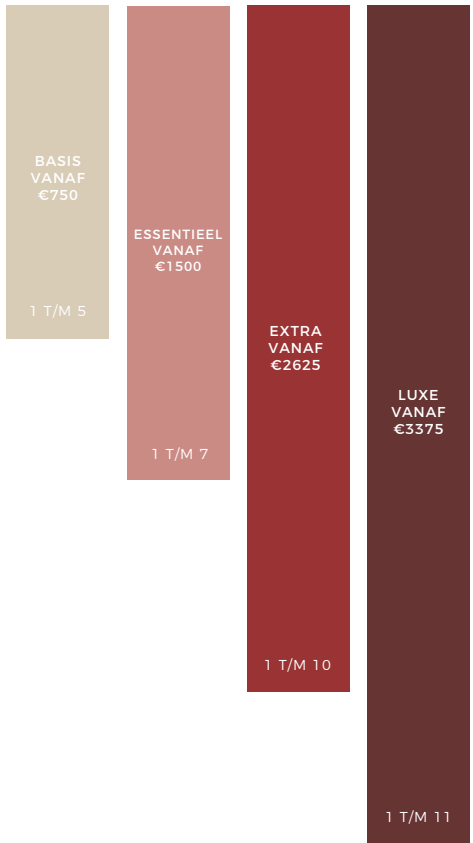

PRIJZEN INTERIEURONTWERP PAKETTEN

INTERIEURONTWERP BASIS	INTERIEURONTWERP ESSENTIEEL	INTERIEURONTWERP EXTRA	INTERIEURONTWERP LUXE	
TELEFONISCHE KENNISMAKING = ORIËNTATIE GESPREK				1
INVENTARISATIE GESPREK = WOONWENSEN EN STIJLEN BESPREKEN > GEBRUIK VAN STIJLKAARTEN + EIGEN INSPIRATIE > SAMENGEVAT IN EEN ANALYSE MOODBOARD				2
WERKOVEREENKOMST OPSTELLEN & GOEDKEUREN > AAN DE SLAG!				3
KLEURADVIES = KLEURKAART MET BASISKLEUREN & ACCENTKLEUREN + VERFADVIES				4
MOODBOARD = VERSCHILLENDE SFEERBEELDEN VOOR JOUW ONTWERP				5
MATERIAALADVIES = VLOEREN, MUREN, RAAMBEKLEDING, ETC				6
PLATTEGROND ESSENTIEEL = 3 SCHETSONTWERPEN 2D + BOVENAANZICHT				7
PLATTEGROND EXTRA = GEDETAILLEERDE 2D PLATTEGROND, 2 ZIJAANZICHTEN EN PERSPECTIEF TEKENING > OPTIONEEL 3D PLATTEGROND				8
PRODUCTPLAN = VOORSTELLEN AAN TE SCHAFFEN MEUBELS + ACCESSOIRES + SHOPPING GUIDE				9
LICHTPLAN = VOORSTELLEN PLAATSING + ARMATUREN + SHOPPING GUIDE				10
PROJECTMANAGEMENT COÖRDINATIE VAN HET PAKKET AANSCHAFFEN VAN DE MEUBELS EN ACCESSOIRES AANSTUREN EXTERNE PARTIJEN AFSTIJLEN RUIMTE				11
				1 T/M 5
				1 T/M 7
				1 T/M 10
				1 T/M 11

ANDERE WENSEN?
ER KAN ALTIJD EEN PAKKET OP MAAT
WORDEN SAMENGESTELD

STUDIO NINA GEIJP
AARTSHERTOGENLAAN 189
5212 CE 'S-HERTOGENBOSCH
WWW.STUDIONINAGEIJP.COM

TEL
+316 29092755
E-MAIL
INFO@STUDIONINAGEIJP.COM

ALGEMENE OPMERKINGEN M.B.T. INTERIEURONTWERP

Op al onze leveringen zijn de algemene voorwaarden van STUDIO NINA GEIJP van toepassing
Onderstaande tarieven zijn gebaseerd op een 'vanaf' prijs
De definitieve geoffreerde prijs is afhankelijk van het aantal ruimtes en de grootte hiervan
Exclusief reiskosten, kilometervergoeding (à €0,19 per km) en eventuele bijkomende parkeerkosten
Voor aanvullende werkzaamheden hanteer ik een tarief van €65,- incl. btw per uur